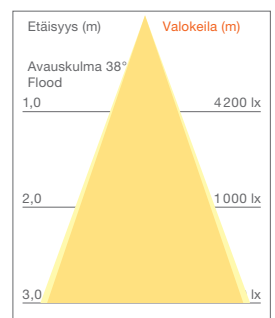

OIKEA KOHDEVALAISTUS ESILLEPANOON

Kolme vaihdettavaa heijastinvaihtoehtoa monipuolisiin kohdevalaistusratkaisuihin