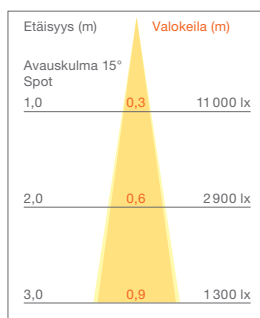

OIKEA KOHDEVALAISTUS ESILLEPANOON

Kolme vaihdettavaa heijastinvaihtoehtoa monipuolisiin kohdevalaistusratkaisuihin