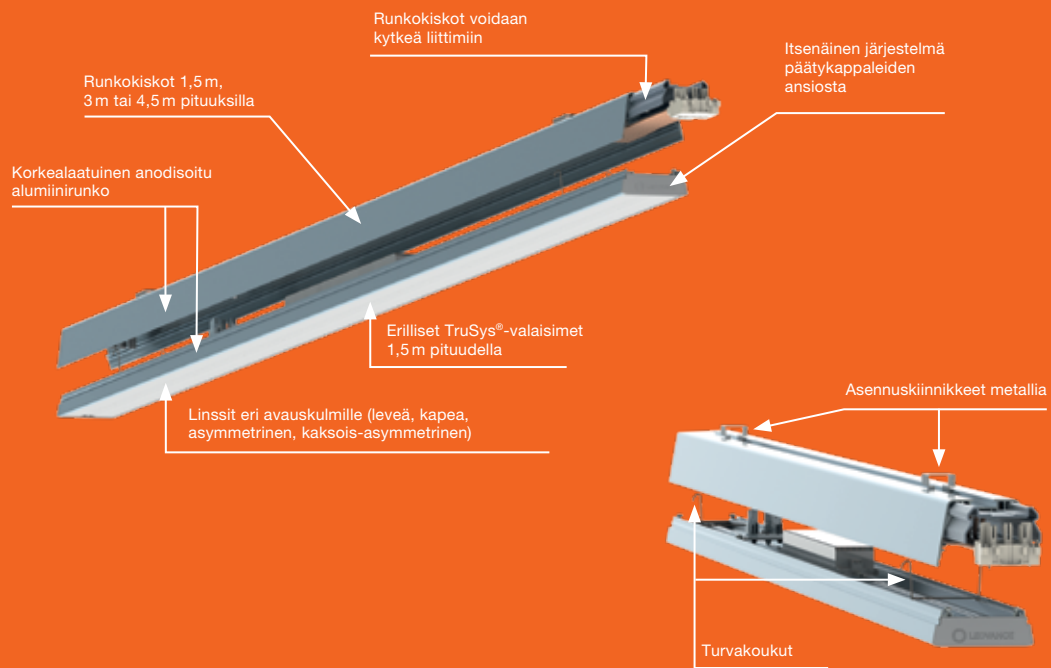

HAASTE:

1. **1. Sijoittelu:** Hyllyjen kanssa samansuuntaisesti kulkevien valolistojen ansiosta tehokkaampi valaistus, pienempi energiankulutus ja siten alhaisemmat käyttökustannukset
2. **2. Valaistuksen painopiste:** Tuotteet ovat voimakkaasti valaistuja, käytävät ja kulkuväylät jäävät taka-alalle
3. **3. Myynninedistäminen:** Tuotteiden esillepano ja yleiskuva valaistuksen sijoittelulla, joka on sovitettu hyllygeometriaan ja tuotesijoitteluun

RATKAISUMME:

LEDVANCE TruSys®

Erittäin valovoimainen, tehokas ja monipuolinen LED-valaisinkiskojärjestelmä nykyaikaiseen esillepanoon erittäin korkealla energia- ja kustannustehokkuudella.

Tuotetiedot
katso sivu 20/21