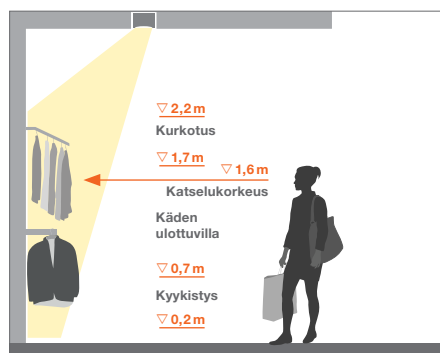

VALAISTUS JOHDATTA PÄÄKÄYTÄVÄT JA REUNA-ALUEET

Tasapainoinen yleisvalaistus ja kohdistettu korostusvalaistus – ohjailee kulkua ja helpottaa havainnointia myymälässä.

KULUNOHJAUS JA IHANTEELLINEN HAVAINNOINTI

HYLLYJEN VALAISTUS

- Vertailuarvo: valonlähteen ja hyllyn välinen etäisyys vastaa noin kolmasosaa huoneen korkeudesta
- Reuna-alueilla suunnattavat alasvalot soveltuvat hyvin tuotteiden esillepanoon

HAASTE: