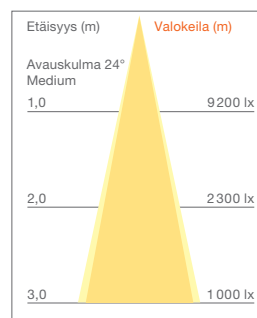

OIKEA KOHDEVALAISTUS ESILLEPANOON

Kolme vaihdettavaa heijastinvaihtoehtoa monipuolisiin kohdevalaistusratkaisuihin